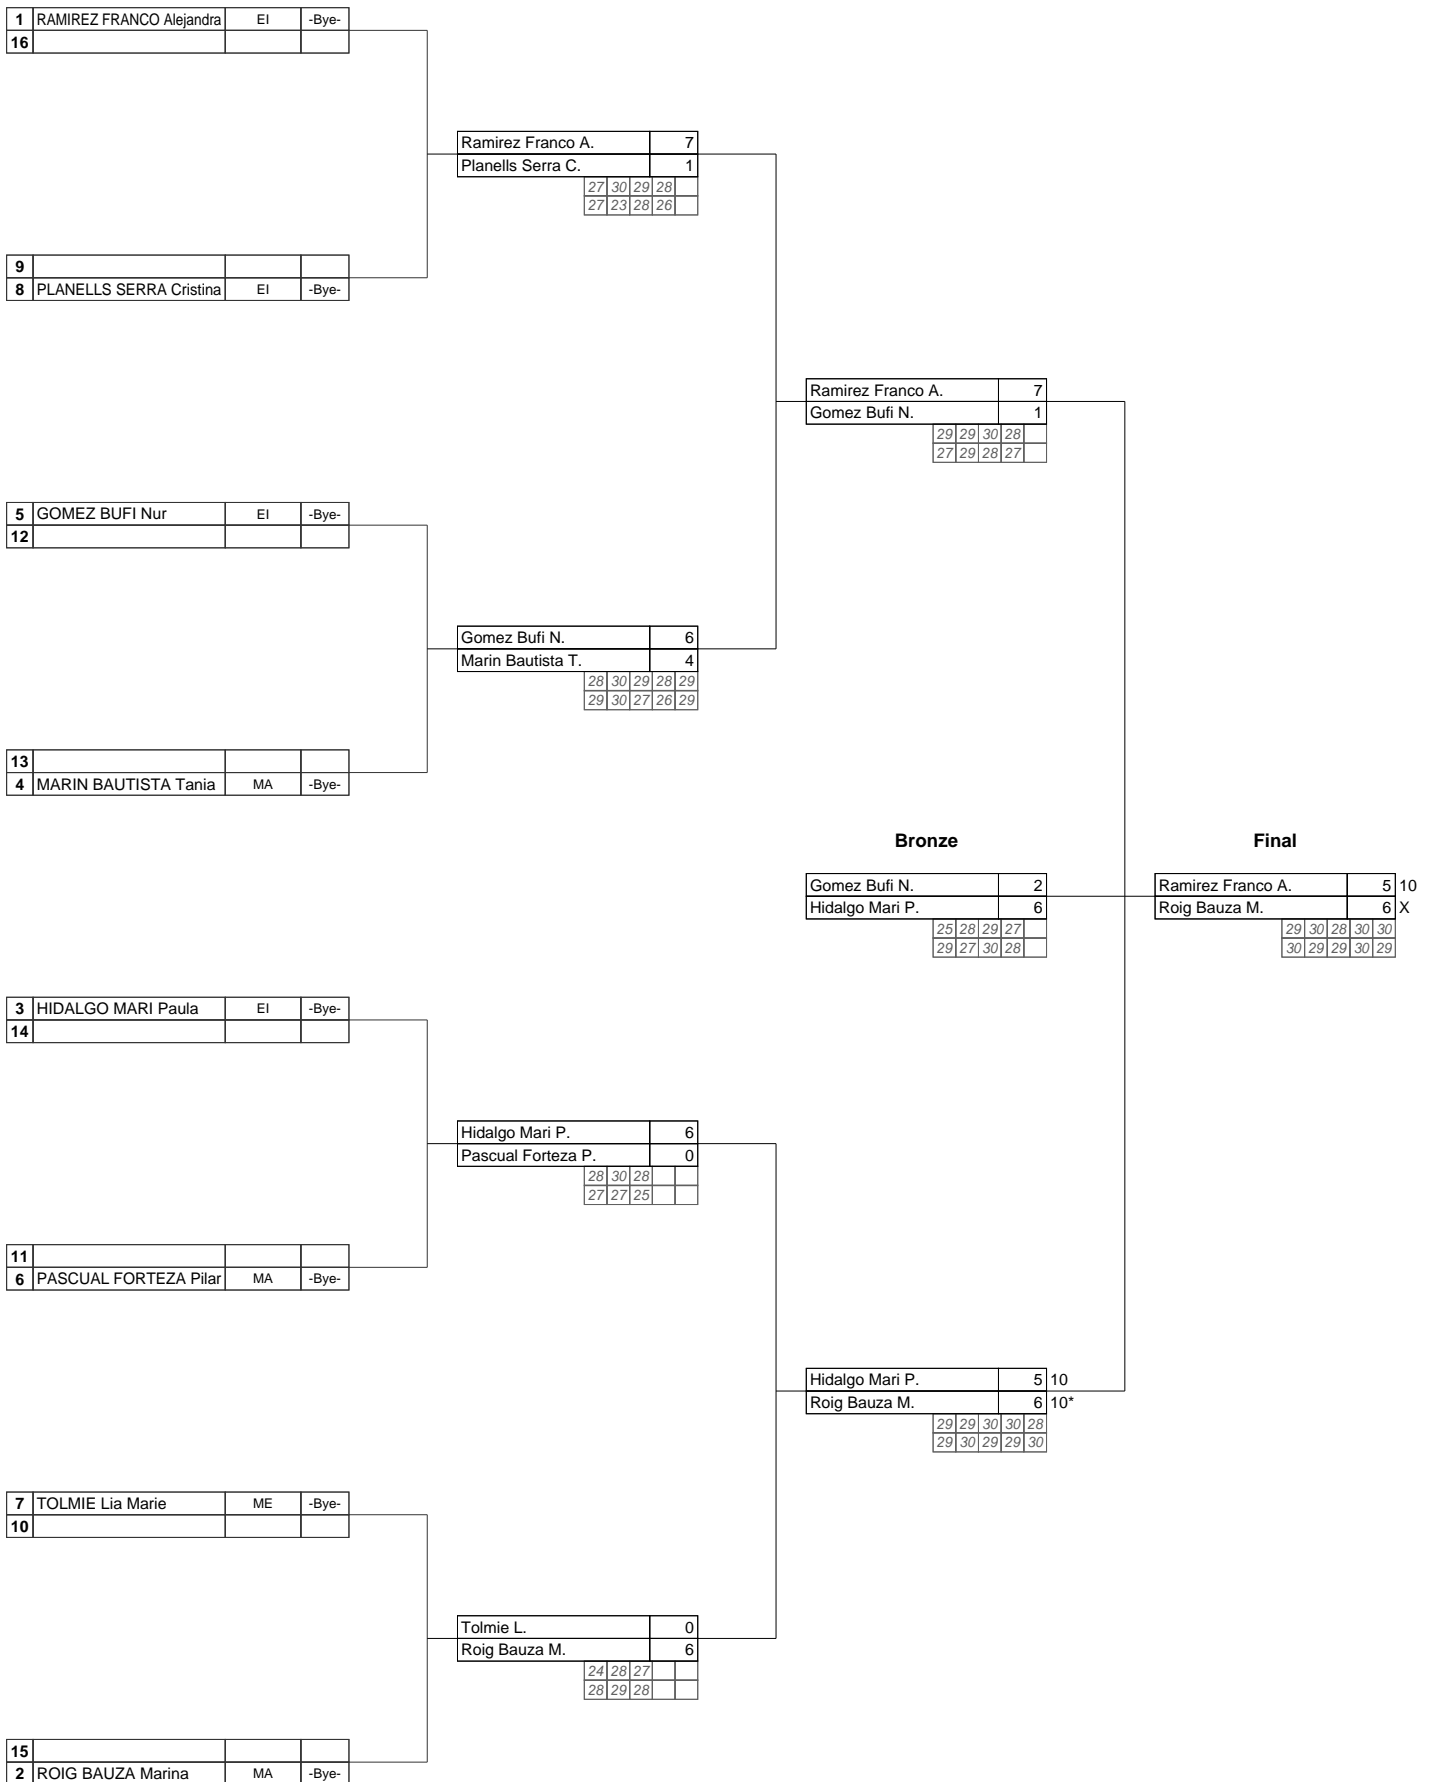

Infantil Dona

Infantil Home

1	ROIG ROIG Toni	EI	-Bye-						
16									
9	SANCHEZ LOPEZ Simon	MA		7					
8	QUINTANA ROSSELLO Antonio	MA		3	27	23	26	24	27
					27	25	25	22	24
5	SANTIAGO ABELLA Lluc	ME		6					
12	EL BOUZRATI Ahmed	FO		0	29	29	29		
					18	28	19		
13	PINEDA GARCIA Esteban	FO		0					
4	MARIN MARCON Aitor	MA		6	19	23	11		
					24	27	27		
3	MELIÀ CARRERAS Abel	ME	-Bye-						
14									
11	PONS AMENGUAL Joel	ME		1					
6	MARTINEZ SALINAS Pau	EI		7	20	11	21	21	
					25	26	21	27	
7	SERRA TUR Pablo	EI		5	10				
10	SPAGNUOLO FERRER Alessandro	FO		6	10*	26	25	28	25
						27	22	28	26
15									
2	GARCIA-CARPINTERO FERNANDEZ Guillermo	EI	-Bye-						
	Roig Roig T.			6					
	Sanchez Lopez S.			0	30	30	30		
					26	24	25		
	Roig Roig T.			6					
	Santiago Abella L.			0	29	30	30		
					25	29	29		
	Santiago Abella L.			7					
	Marin Marcon A.			3	29	29	30	28	28
					28	29	28	29	27
	Bronze								
	Santiago Abella L.			6	10				
	Meliá Carreras A.			5	9	28	29	30	28
						30	29	28	28
	Final								
	Roig Roig T.			6					
	Garcia-Carpintero Fernandez G.			2	30	30	30	30	
					27	29	30	30	
	Meliá Carreras A.			3					
	Garcia-Carpintero Fernandez G.			7	29	28	30	30	29
					30	30	29	30	30
	Spagnuolo Ferrer A.			0					
	Garcia-Carpintero Fernandez G.			6	26	25	25		
					29	30	29		